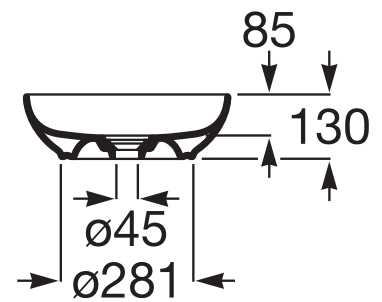

BOL

Lavabo de FINECERAMIC® de sobre encimera

MEDIDAS

Longitud	425 mm
Anchura	425 mm
Altura	130 mm

COLORES Y ACABADOS

PVPR (IVA INCLUIDO)

137,94 €

DIBUJOS TÉCNICOS

CARACTERÍSTICAS

Lavabo de FINECERAMIC® de sobre encimera. No incluye grifería.

Desagüe: No incluido

Forma: Redondo

Forma interior: 1 - Round

Material: FINECERAMIC®

Profundidad de la cubeta (mm): 85

Sin rebosadero

Tipo de instalación: Sobre encimera

COMPATIBLE

Desagüe para lavabo o bidé
con tapón fijo abierto
cromado

506403900

Desagüe para lavabo o bidé
con tapón fijo abierto de
porcelana Ø 72

50640390C

Bol

Esta colección es la propuesta
estilística en la que la calidez y la
serenidad crean un conjunto sólido
y singular inspirado en el equilibrio
y la distinción de las formas
geométricas.